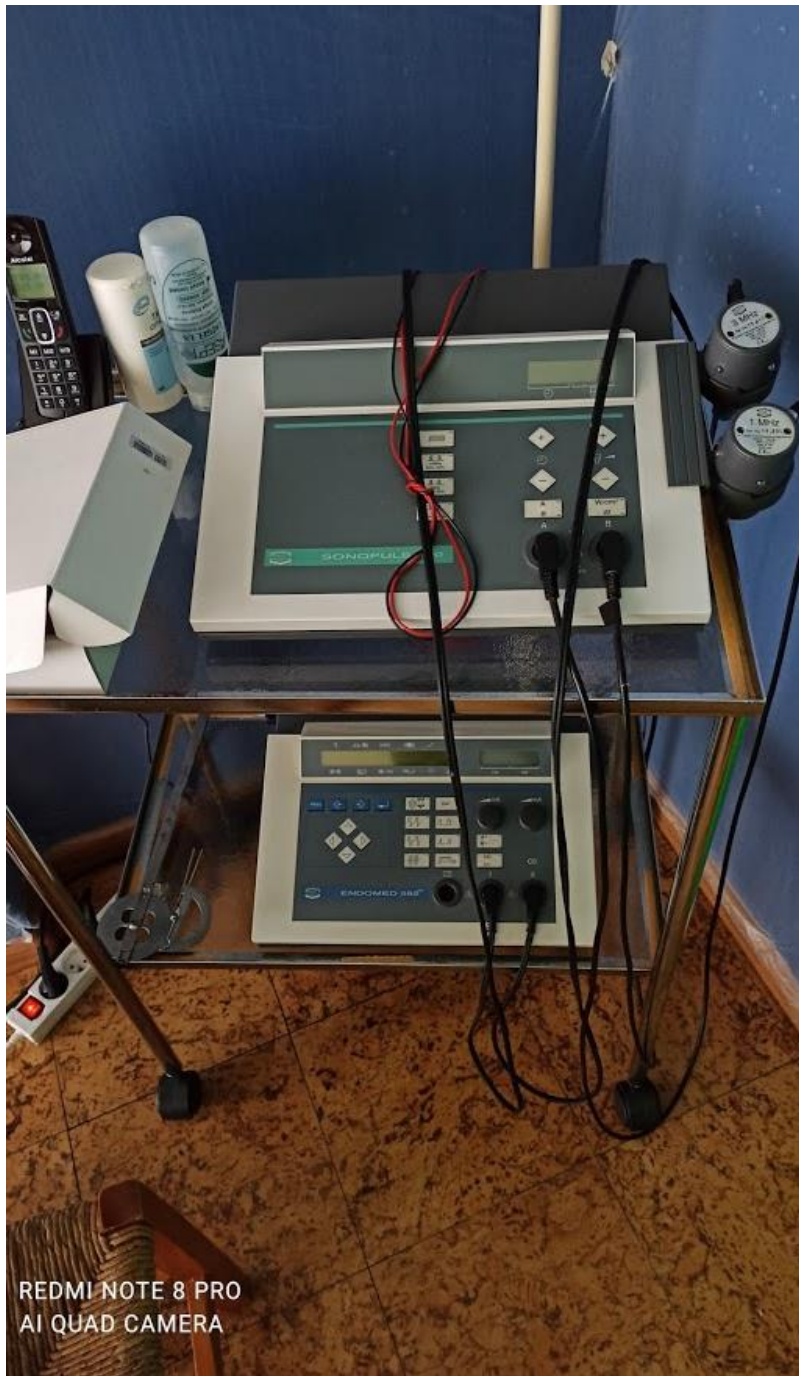

CELLUL M6 PLG

1500 €

REDMI NOTE 8 PRO
AI QUAD CAMERA

WELLBOX 250 €

REDMI NOTE 8 PRO
AI QUAD CAMERA

REDMI NOTE 8 PRO
AI QUAD CAMERA

REDMI NOTE 8 PRO
AI QUAD CAMERA

PACK ULTRASONS 280 €

MACHINE A LAVER 80 €

REDMI NOTE 8 PRO
AI QUAD CAMERA.

REDMI NOTE 8 PRO
AI QUAD CAMERA

SET DE POIDS 40 €

● ○ REDMI NOTE 8 PRO
○ ○ AI QUAD CAMERA

LAMPE « CHAUFFANTE » 30 €

TABLE DE MASSAGE 60 €

● ○ REDMI NOTE 8 PRO
∞ AI QUAD CAMERA

TABLE DE MASSAGE 90 €

TABLE DE MASSAGE 90 €

DIVERS MATERIELS:

- TABOURETS X 2 : 50 € les 2
 - 1 BUREAU PIN : 20 €
- PANNEAU DE SEPARATION / PARAVENT X2
(mélaminé blanc et embase inox)
environ 190 x 180 : 80 € les 2